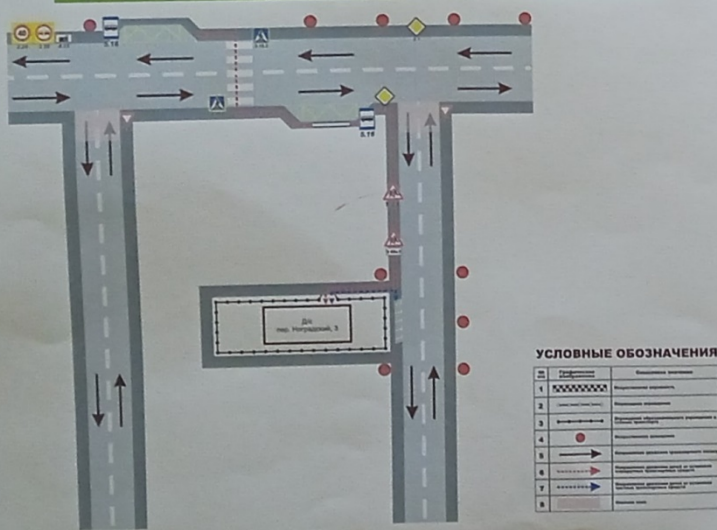

Общий план здания эвакуации

Схема организации дорожного движения в непосредственной близости от МБДОУ «Д/с №11» с размещением соответствующих технических средств, маршруты движения детей

Пути движения транспортных средств к местам разгрузки (погрузки) и рекомендуемые пути передвижения детей по территории МБДОУ «Д/с №11»

ПЛАН ЭВАКУАЦИИ

МДОУ «ДЕТСКИЙ САД КОМБИНИРОВАННОГО ВИДА
 № 11 «ЗОЛОТОЙ КЛЮЧИК»
 ПЛАН 2-го ЭТАЖА ЛЕВОЕ КРЫЛО

Действия при пожаре Сохранить спокойствие!

- 1 Сообщить по телефону 01
 - номер объекта
 - место возникновения пожара
 - свои фамилию
- 2 Эвакуировать детей
 - двери открывать по плану эвакуационной маршрута
 - идти в свой класс/группу
 - использовать средства противопожарной защиты
 - при необходимости оказать первую помощь
- 3 По возможности принять меры по тушению пожара
 - использовать первичные средства пожаротушения