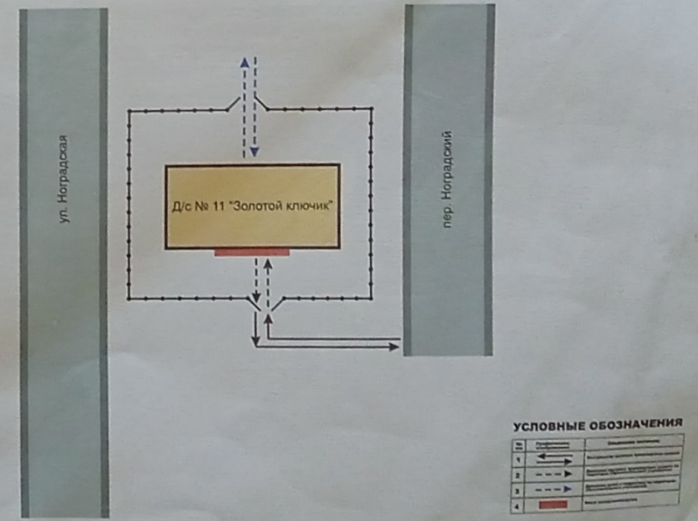

Общий план здания эвакуации

Схема организации дорожного движения в непосредственной близости от МБДОУ «Д/с №11» с размещением соответствующих технических средств, маршруты движения детей

Пути движения транспортных средств к местам разгрузки (погрузки) и рекомендуемые пути передвижения детей по территории МБДОУ «Д/с №11»

ПЛАН ЭВАКУАЦИИ

МДОУ «ДЕТСКИЙ САД КОМБИНИРОВАННОГО ВИДА
 № 11 «ЗОЛОТОЙ КЛЮЧИК»
 ПЛАН 2-го ЭТАЖА ЛЕВОЕ КРЫЛО

Действия при пожаре Сохранить спокойствие!

- 1 Сообщить по телефону 01
 - номер объекта
 - место возникновения пожара
 - свои фамилию
- 2 Эвакуировать детей
 - двери открывать по плану эвакуационной маршрута
 - идти в свой класс/группу
 - использовать средства противопожарной защиты
 - при необходимости оказать первую помощь
- 3 По возможности принять меры по тушению пожара
 - использовать первичные средства пожаротушения