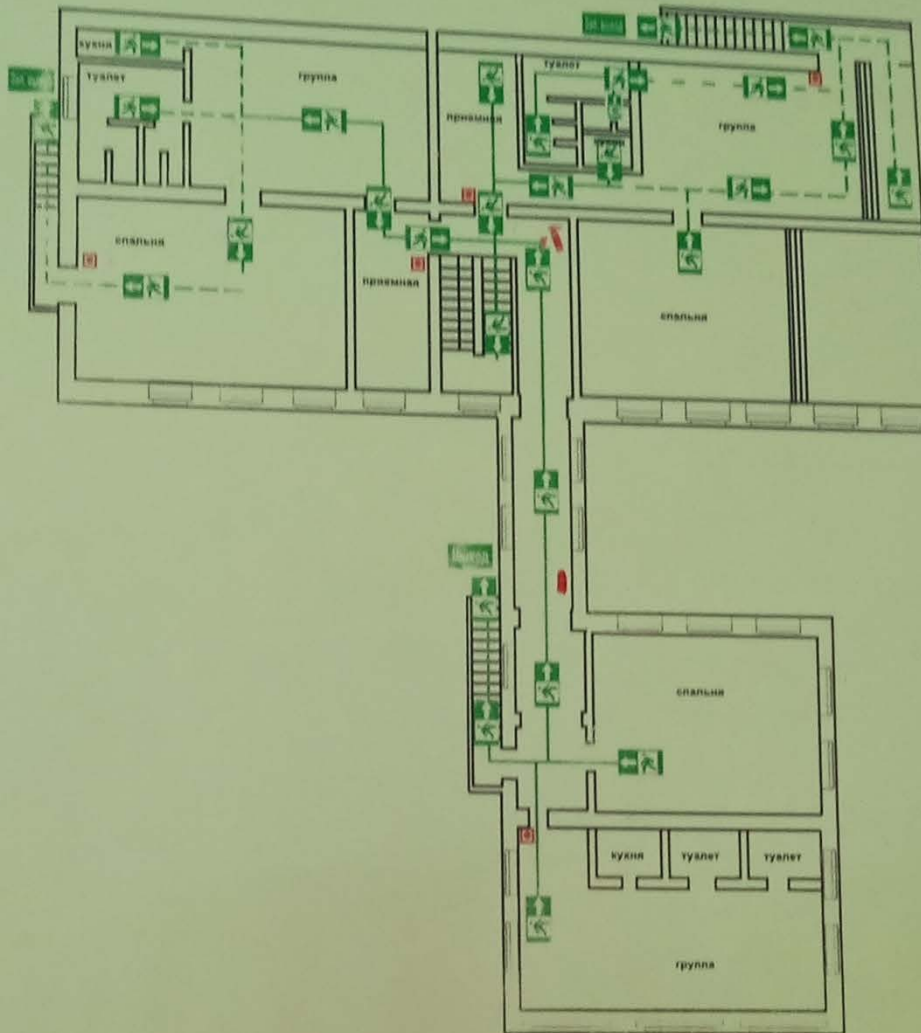

Общий план здания эвакуации

Схема организации дорожного движения в непосредственной близости от МБДОУ «Д/с №11» с размещением соответствующих технических средств, маршруты движения детей

Пути движения транспортных средств к местам разгрузки (погрузки) и рекомендуемые пути передвижения детей по территории МБДОУ «Д/с №11»

ПЛАН ЭВАКУАЦИИ

МДОУ «ДЕТСКИЙ САД КОМБИНИРОВАННОГО ВИДА
 № 11 «ЗОЛОТОЙ КЛЮЧИК»
 ПЛАН 2-го ЭТАЖА ЛЕВОЕ КРЫЛО

Действия при пожаре Сохранить спокойствие!

- 1 Сообщить по телефону 01
 - номер объекта
 - место возникновения пожара
 - свои фамилию
- 2 Эвакуировать детей
 - двери открывать по плану эвакуационной маршрута
 - идти в свой класс/группу
 - использовать средства противопожарной защиты
 - при необходимости оказать первую помощь
- 3 По возможности принять меры по тушению пожара
 - использовать первичные средства пожаротушения