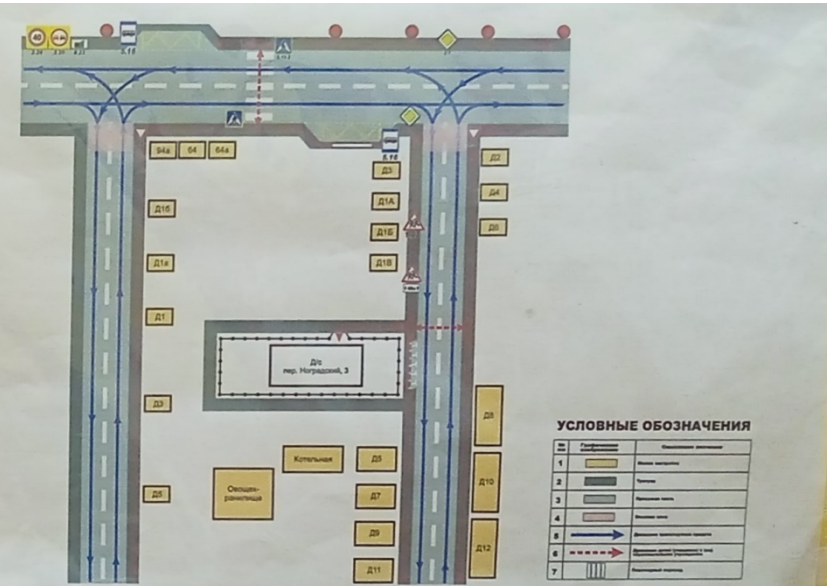

Общий план здания эвакуации

Схема организации дорожного движения в непосредственной близости от МБДОУ «Д/с №11» с размещением соответствующих технических средств, маршруты движения детей

Пути движения транспортных средств к местам разгрузки (погрузки) и рекомендуемые пути передвижения детей по территории МБДОУ «Д/с №11»

ПЛАН ЭВАКУАЦИИ

МДОУ «ДЕТСКИЙ САД КОМБИНИРОВАННОГО ВИДА
 № 11 «ЗОЛОТОЙ КЛЮЧИК»
 ПЛАН 2-го ЭТАЖА ЛЕВОЕ КРЫЛО

Действия при пожаре Сохранить спокойствие!

- 1 Сообщить по телефону 01
 - номер объекта
 - место возникновения пожара
 - свои фамилию
- 2 Эвакуировать детей
 - двери открывать по плану эвакуационной маршрута
 - идти в свой класс/группу
 - использовать средства противопожарной защиты
 - при необходимости оказать первую помощь
- 3 По возможности принять меры по тушению пожара
 - использовать первичные средства пожаротушения