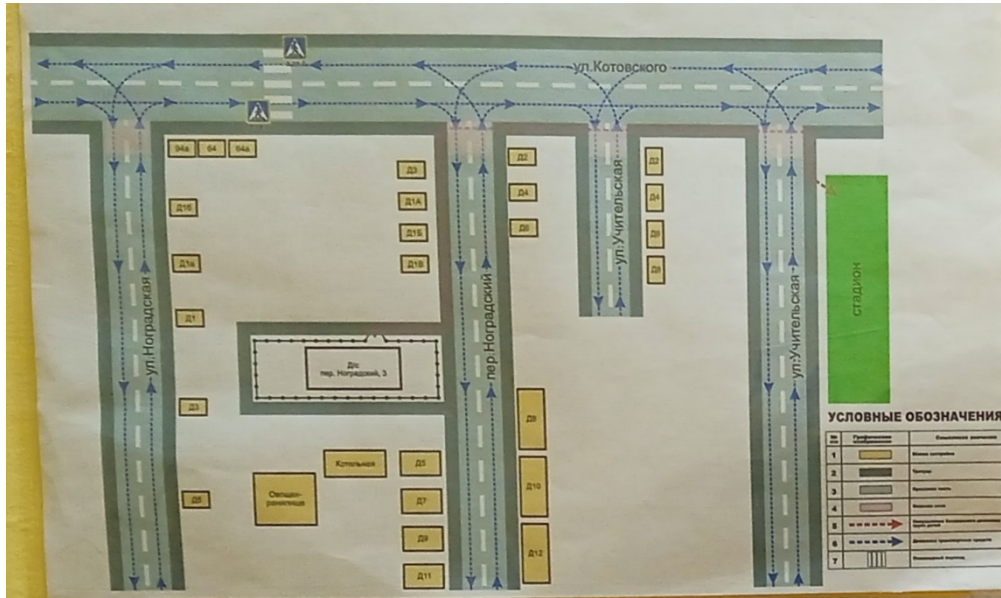

Общий план здания эвакуации

Схема организации дорожного движения в непосредственной близости от МБДОУ «Д/с №11» с размещением соответствующих технических средств, маршруты движения детей

Пути движения транспортных средств к местам разгрузки (погрузки) и рекомендуемые пути передвижения детей по территории МБДОУ «Д/с №11»

ПЛАН ЭВАКУАЦИИ

МДОУ «ДЕТСКИЙ САД КОМБИНИРОВАННОГО ВИДА
 № 11 «ЗОЛОТОЙ КЛЮЧИК»
 ПЛАН 2-го ЭТАЖА ЛЕВОЕ КРЫЛО

Действия при пожаре Сохранить спокойствие!

- 1 Сообщить по телефону 01
 - номер объекта
 - место возникновения пожара
 - свои фамилию
- 2 Эвакуировать детей
 - двери открывать по плану эвакуационной маршрута
 - идти в свой класс/группу
 - использовать средства противопожарной защиты
 - при необходимости оказать первую помощь
- 3 По возможности принять меры по тушению пожара
 - использовать первичные средства пожаротушения